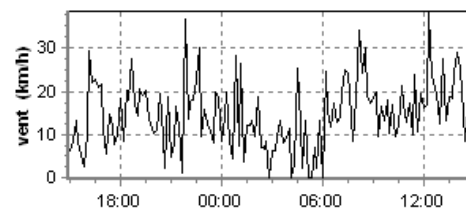

Le Vent

lundi / mardi, 31/03/2015

© WzWin32 - Le Météo d'En Coupe - (c) www.encoupe.com