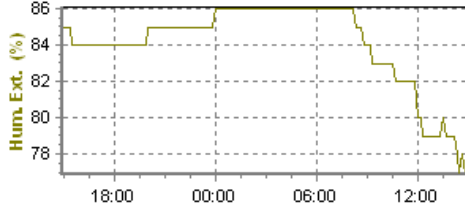

L'humidité

lundi / mardi, 31/03/2015