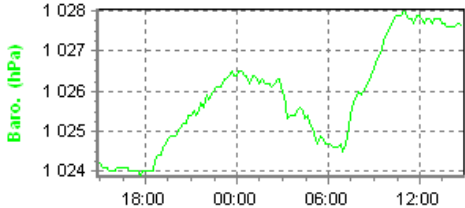

Les Pressions

lundi / mardi, 31/03/2015