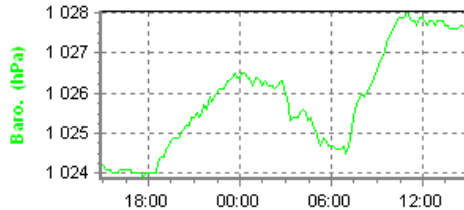

Les Graphiques du Dimanche 14 janvier 2018.

Les Températures

lundi / mardi, 31/03/2015

© WzWin32 - Le Météo d'En Coupe - (c) www.encoupe.com

L'humidité

lundi / mardi, 31/03/2015

© WzWin32 - Le Météo d'En Coupe - (c) www.encoupe.com

Les Pressions

lundi / mardi, 31/03/2015

© WzWin32 - Le Météo d'En Coupe - (c) www.encoupe.com

Le Vent

lundi / mardi, 31/03/2015

© WzWin32 - Le Météo d'En Coupe - (c) www.encoupe.com