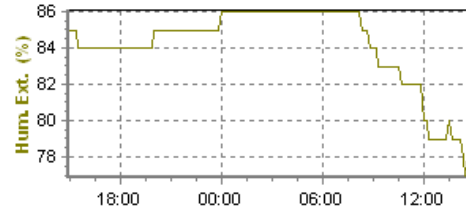

L'humidité

lundi / mardi, 31/03/2015

© WzWin32 - La météo d'En Coupe - (c) www.encoupe.com