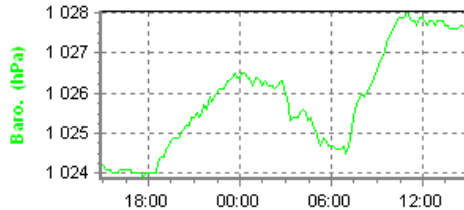

Les Pressions

lundi / mardi, 31/03/2015

© WzWin32 - Le Météo d'En Coupe - (c) www.encoupe.com