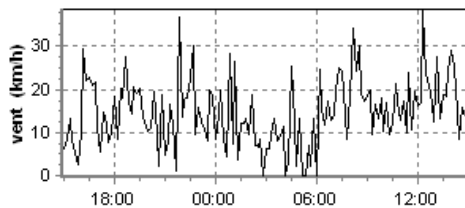

Le Vent

lundi / mardi, 31/03/2015