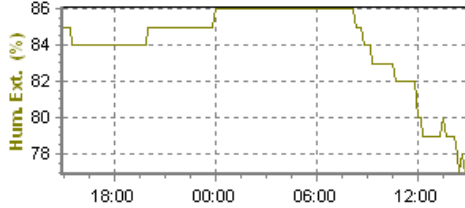

L'humidité

lundi / mardi, 31/03/2015