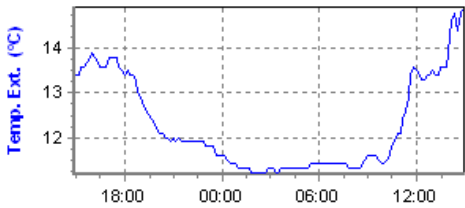

Les Graphiques du Dimanche 14 janvier 2018.

Les Températures

lundi / mardi, 31/03/2015