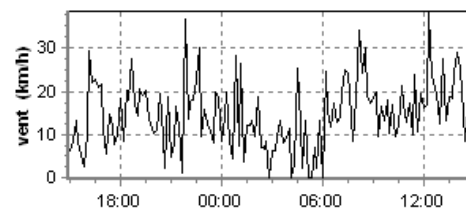

Les Pressions

lundi / mardi, 31/03/2015

© WzWin32 - Le Météo d'En Coupe - (c) www.encoupe.com

Le Vent

lundi / mardi, 31/03/2015

© WzWin32 - Le Météo d'En Coupe - (c) www.encoupe.com