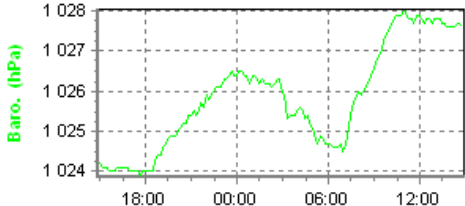

Les Pressions

lundi / mardi, 31/03/2015