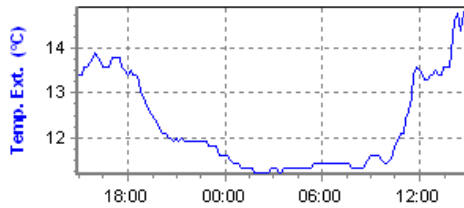

Les Graphiques du Dimanche 14 janvier 2018.

Les Températures

lundi / mardi, 31/03/2015

© WzWin32 - Le Météo d'En Coupe - (c) www.encoupe.com

L'humidité

lundi / mardi, 31/03/2015

© WzWin32 - Le Météo d'En Coupe - (c) www.encoupe.com

Les Pressions

lundi / mardi, 31/03/2015

© WzWin32 - Le Météo d'En Coupe - (c) www.encoupe.com

Le Vent

lundi / mardi, 31/03/2015

© WzWin32 - Le Météo d'En Coupe - (c) www.encoupe.com