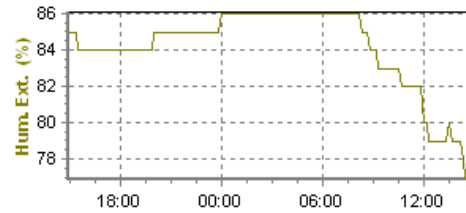

Les Graphiques du Dimanche 14 janvier 2018.

Les Températures

lundi / mardi, 31/03/2015

© WzWin32 - Le Météo d'En Coupe - (c) www.encoupe.com

L'humidité

lundi / mardi, 31/03/2015

© WzWin32 - Le Météo d'En Coupe - (c) www.encoupe.com

Les Pressions

lundi / mardi, 31/03/2015

© WzWin32 - Le Météo d'En Coupe - (c) www.encoupe.com

Le Vent

lundi / mardi, 31/03/2015

© WzWin32 - Le Météo d'En Coupe - (c) www.encoupe.com