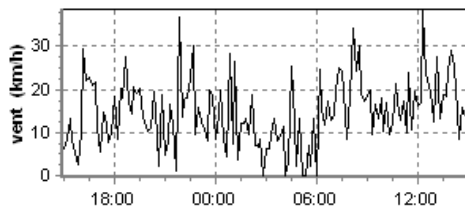

Le Vent

lundi / mardi, 31/03/2015