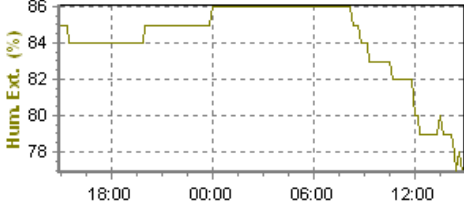

L'humidité

lundi / mardi, 31/03/2015