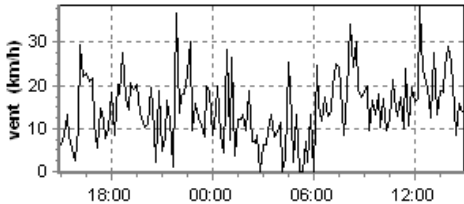

Le Vent

lundi / mardi, 31/03/2015