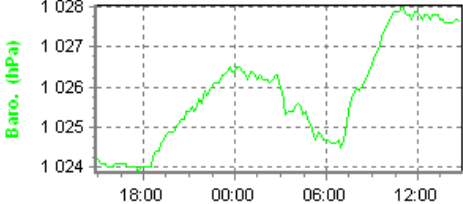

Les Pressions

lundi / mardi, 31/03/2015